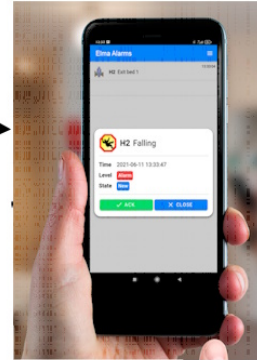

De Alles in 1 oplossing voor de zorg

Server Cloud /
of On-Premise

Elma Smart Detection
Poe / WiFi

Ingeschakeld	Gebeurtenis	Niveau	Geldigheid	Distributie / verdeling
<input checked="" type="checkbox"/>	Gevallen	Alarm	Af tijd 00:00-00:00	Medewerker
<input checked="" type="checkbox"/>	Uit bed melding	Alarm	Af tijd 00:00-00:00	Medewerker
<input checked="" type="checkbox"/>	In kamer	Alarm	Af tijd 00:00-00:00	Medewerker
<input checked="" type="checkbox"/>	Uit kamer	Alarm	Af tijd 00:00-00:00	Medewerker
<input checked="" type="checkbox"/>	WC bezoek	Alarm	Af tijd 00:00-00:00	Medewerker
<input checked="" type="checkbox"/>	WC tijd-melding	Alarm	Af tijd 00:00-00:00	Medewerker
<input checked="" type="checkbox"/>	Zorggroep	Alarm	Af tijd 00:00-00:00	Medewerker
<input checked="" type="checkbox"/>	Assistentie melding	Alarm	Af tijd 00:00-00:00	Medewerker
<input checked="" type="checkbox"/>	Activiteit	Alarm	Af tijd 00:00-00:00	Medewerker
<input checked="" type="checkbox"/>	Dwaalalarm	Alarm	Af tijd 00:00-00:00	Medewerker