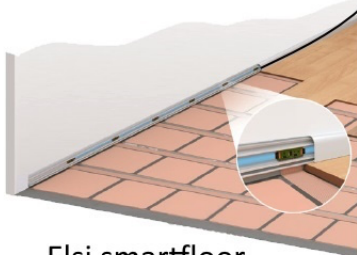

Server Cloud

IEEE 802.3af
POE switch

Kamer 2

Kamer 1

ElmaTM Smart Detection
Poe / WiFi

Elsi smartfloor